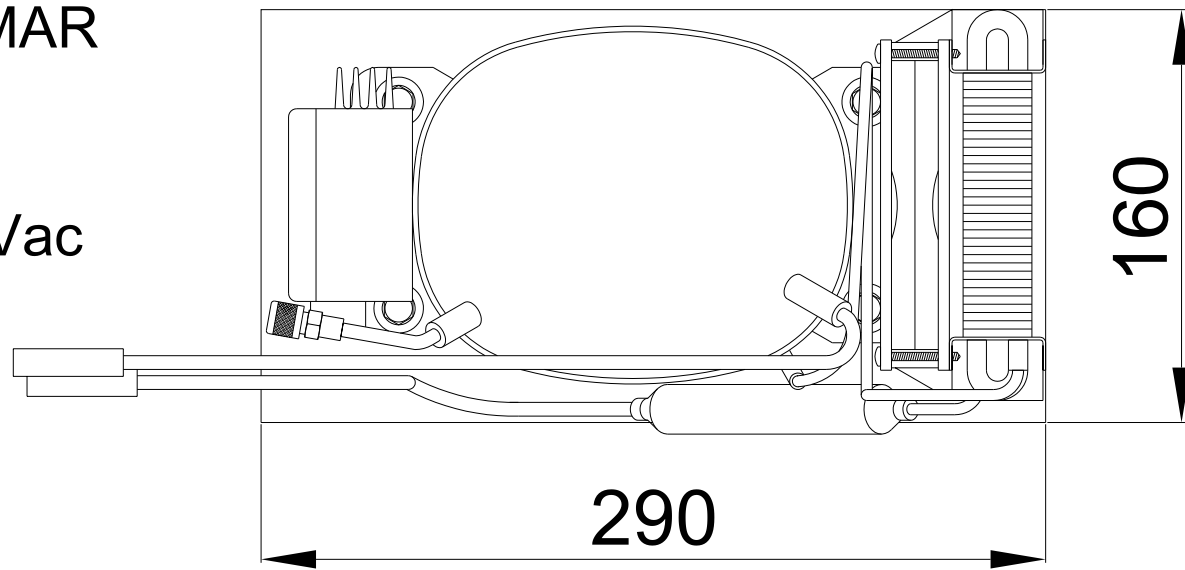

Gruppo frigorifero ermetico FRIGOMAR

Applicazione: LBP - M/HBP

Potenza nominale:

Alimentazione: 12/24Vdc - 110/220Vac

Refrigerante: R134a

REV.2			
REV.1			
 FRIGOMAR S.r.l. Via V. Veneto, 112 16042 - Carasco (GE) +39 185 384888 (788) www.frigomar.com - frigomar@frigomar.com	DISEGNO N°: F07197	DATA 26/10/2007 TAV. 1/1 TEST	
	SCALA --- Tol. gen.: ±0	F.to: A3	
	GRUPPO MOTOCONDENSANTE ERMETICO - Singolo ermetico BD35 d.c. -		Standard
Dis. Costaguta: _____		Rev. Giannini: _____	