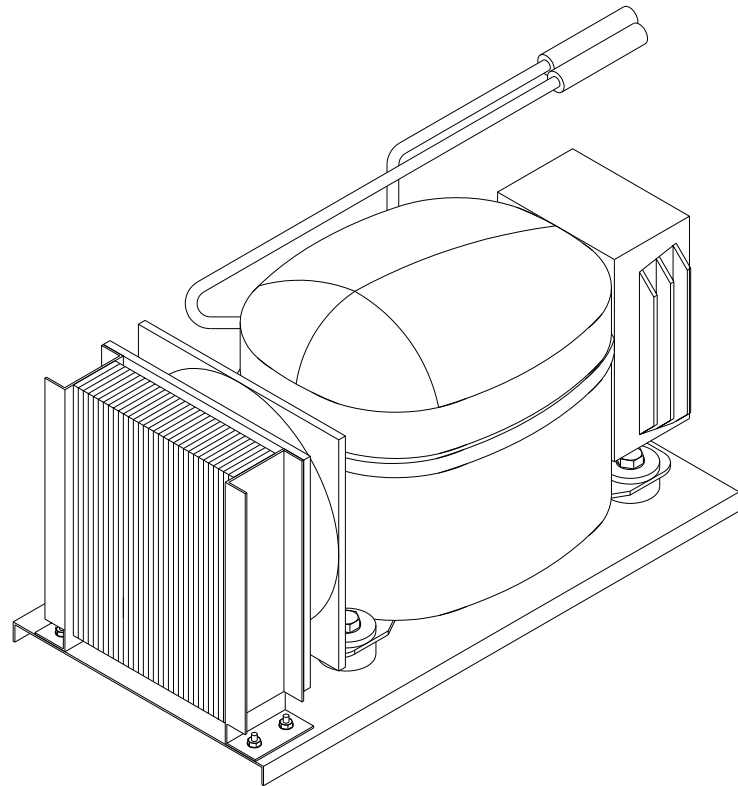

Gruppo frigorifero ermetico FRIGOMAR

Applicazione: LBP - M/HBP

Potenza nominale:

Alimentazione: 12/24Vdc - 110/220Vac

Refrigerante: R134a

REV.2			
REV.1			
 FRIGOMAR S.r.l. Via V. Veneto, 112 16042 - Carasco (GE) +39 185 384888 (788) www.frigomar.com - frigomar@frigomar.com	DISEGNO N°: F07197	DATA 26/10/2007 TAV. 1/1 TEST	
	SCALA --- Tol. gen.: ±0	F.to: A3	
	GRUPPO MOTOCONDENSANTE ERMETICO - Singolo ermetico BD35 d.c. -		Standard
Dis. Costaguta: _____		Rev. Giannini: _____	